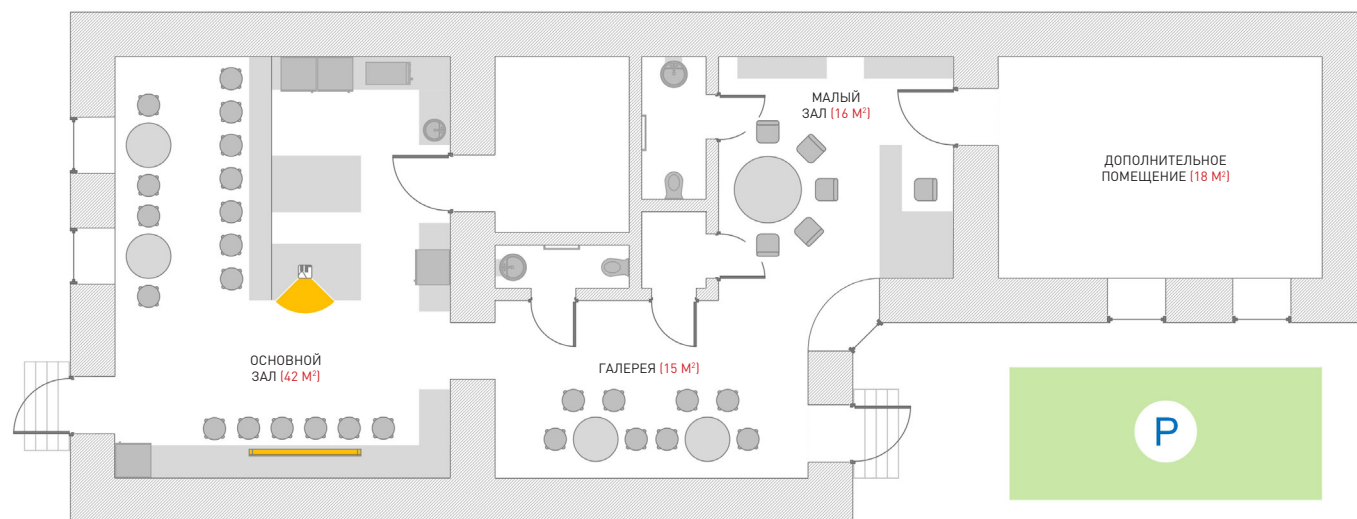

*В случае, если Вам необходимо увеличить количество посадочных мест, мы можем поставить дополнительные столы и стулья, либо убрать часть декораций из залов, тем самым увеличив их вместимость.*

ПРОГУЛЯЙТЕСЬ ПО ВСЕМ ЗАЛАМ «ЛЮБЛЮ», ПОСМОТРЕВ  
3D-ТУР НА НАШЕМ ОФИЦИАЛЬНОМ САЙТЕ:  
[www.fontanka45.ru/3d-tour](http://www.fontanka45.ru/3d-tour)